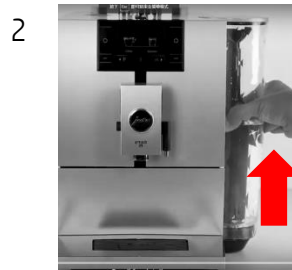

更換濾芯提示:

6 »Filter is being rinsed
(濾芯正在清洗中)«