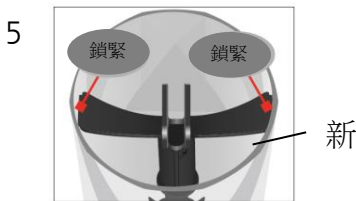

更換濾芯提示:

6 »Filter is being rinsed
(濾芯正在清洗中)«