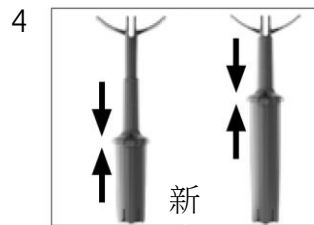

更換濾芯提示:

6 »Filter is being rinsed
(濾芯正在清洗中)«