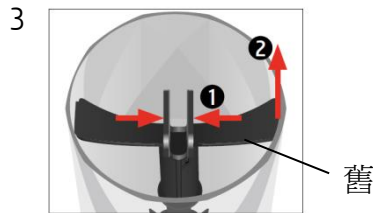

更換濾芯提示:

6 »Filter is being rinsed
(濾芯正在清洗中)«